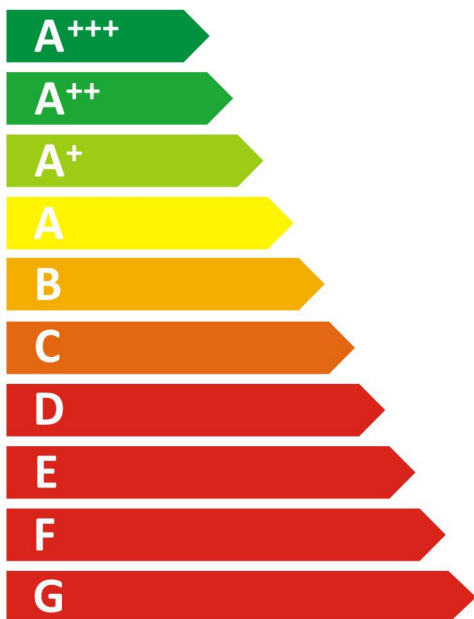

110 mm

**ENERG**

енергия · ενεργεια

Y IJA  
IE IA

avintage●●●

**AVU53TDZA**

**A**

ENERGIA · ЕНЕРГИЯ · ΕΝΕΡΓΕΙΑ  
ENERGIJA · ENERGY · ENERGIE · ENERGI

**145**  
kWh/annum

**x50**

**45** dB

2010/1060

220 mm