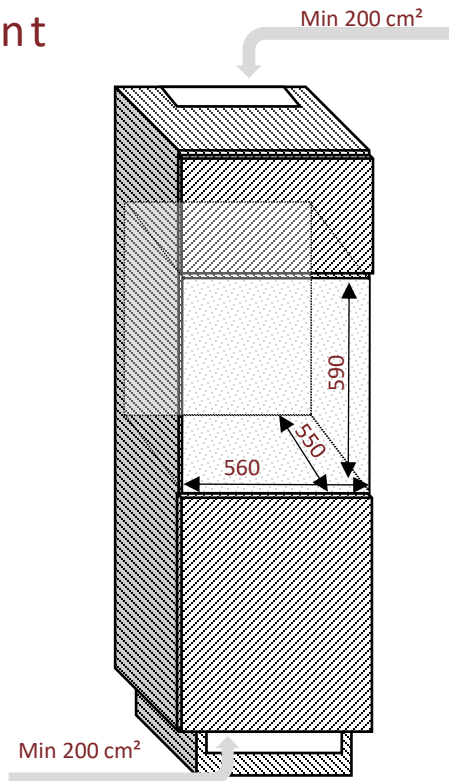

# Schéma d'encastrement

## CBI36DBM

Cave de service  
Intégrable en colonne

**Niche 60**

Double zone  
36 bouteilles

### Dimensions nettes

L x P x H

590 x 563 x 595