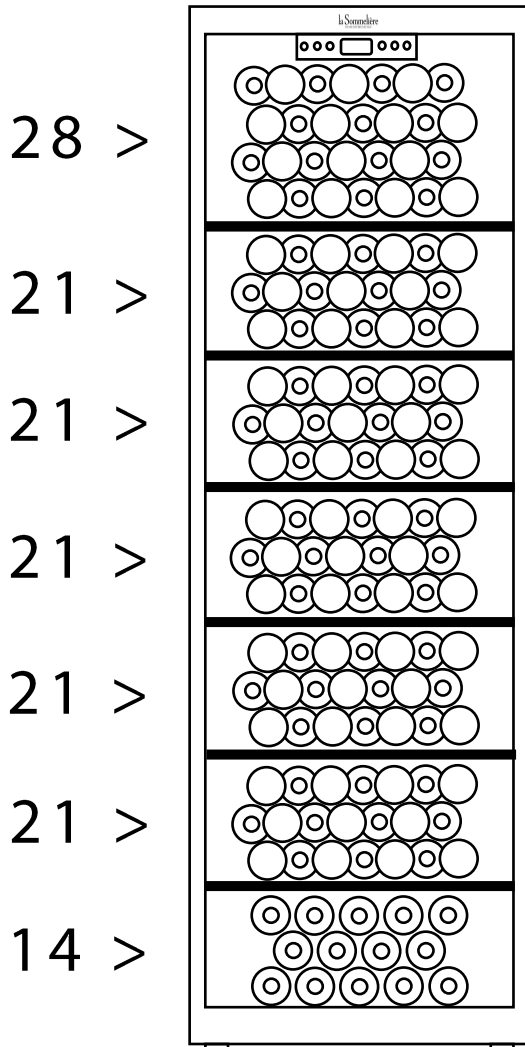

CTPNE147

Cave à vin de vieillissement

Capacité

147 bouteilles*

Type de clayette

6 clayettes fils d'acier

fronton bois

3 à 4 rangées par clayette

Clayettes semi-coulissantes

Dimensions nettes

L x P x H (cm)

54 x 60 x 167,4

**La capacité annoncée est mesurée selon le standard EN62552. Ce standard est calculé avec des bouteilles 75cl type bordeaux tradition. Tout autre type de format de bouteilles ainsi que l'ajout de clayettes réduiront considérablement la capacité de stockage. La capacité maximale est calculée avec un nombre de clayette définie qui varie selon les modèles.*

CTPNE147

Ageing wine cellar

Capacity

147 bottles*

Type of shelves

6 wire shelves
with wooden front
3 to 4 rows per shelf
Sem sliding shelves

Net Dimensions

W x D x H (cm)
54 x 60 x 167,4