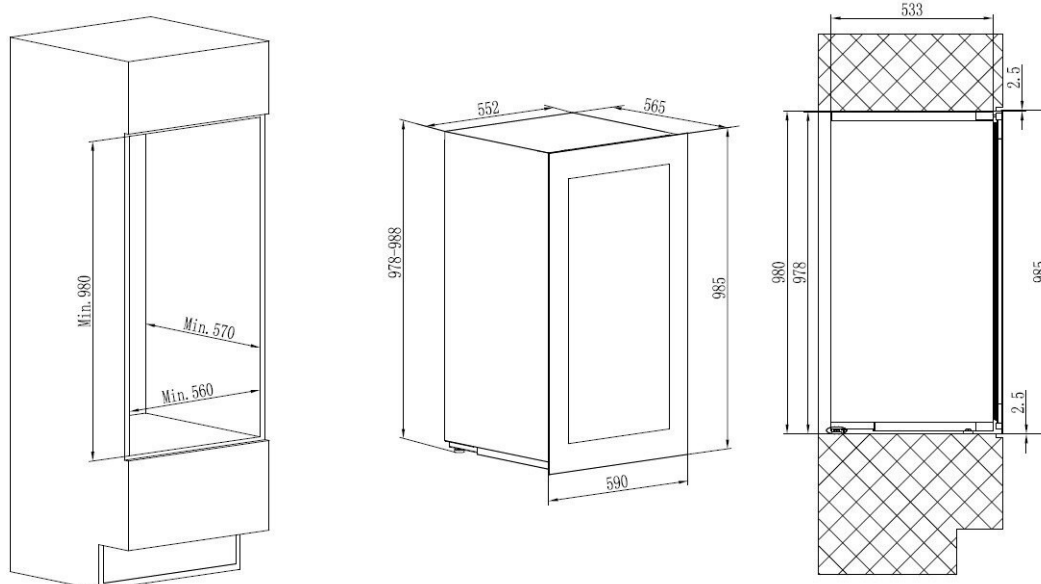

Bezpieczeństwo

Alarm: Drzwi, Temperatura, Filtr węglowy
Blokada dziecięca: Tak

Logistyka

Wymiary netto (szer. x gł. x wys.): 59,0 x 56,5 x 98,5
Wymiary brutto (szer. x gł. x wys.): 66,0 x 67,5 x 106
Masa netto (kg): 59,0
Masa całkowita (kg): 65,0

Akcesoria

- 4 półki, drewniane, przesuwne, szyny
- 1 półka, drewniana, przesuwna, szyny
- 1 filtr węglowy, (FILTRE7)

Kompatybilne akcesoria: FILTRE7

Wbudowane informacje

Wymiary zabudowy (szer. x gł. x wys.): 56,00 x 57,00 x 98,00