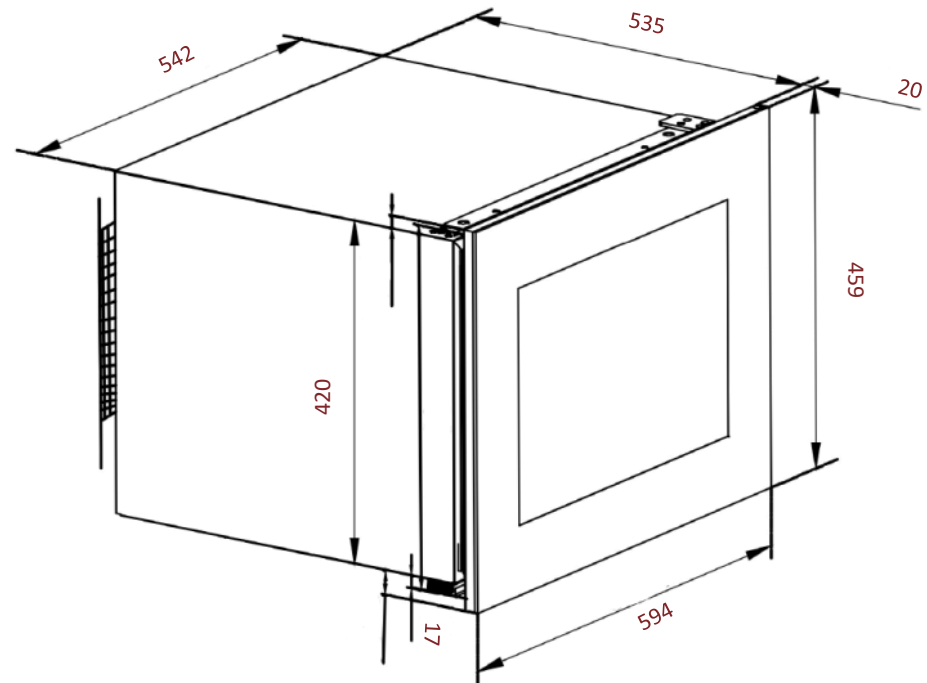

Hauteur pieds
réglables: 15 mm

Données en
millimètres