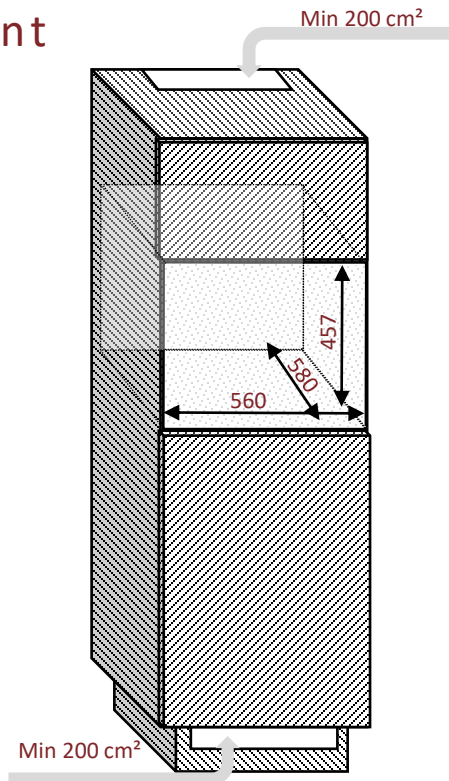

# AVI24PREMIUM

Cave de service  
Intégrable en colonne

**Niche 45**

Simple zone  
24 bouteilles

## **Débordement de la porte**

Débordement de la porte par rapport au corps de la cave

Haut : 19,5 mm et bas: 19,5 mm

Droite et gauche: 26,0 mm

## **Dimensions nettes**

LxPxH

595 x 555 x 459

## **Ventilation**

Laisser des ventilations hautes et basses pour le bon fonctionnement de l'appareil

Hauteur pieds  
réglables: 15 mm

Données en  
millimètres