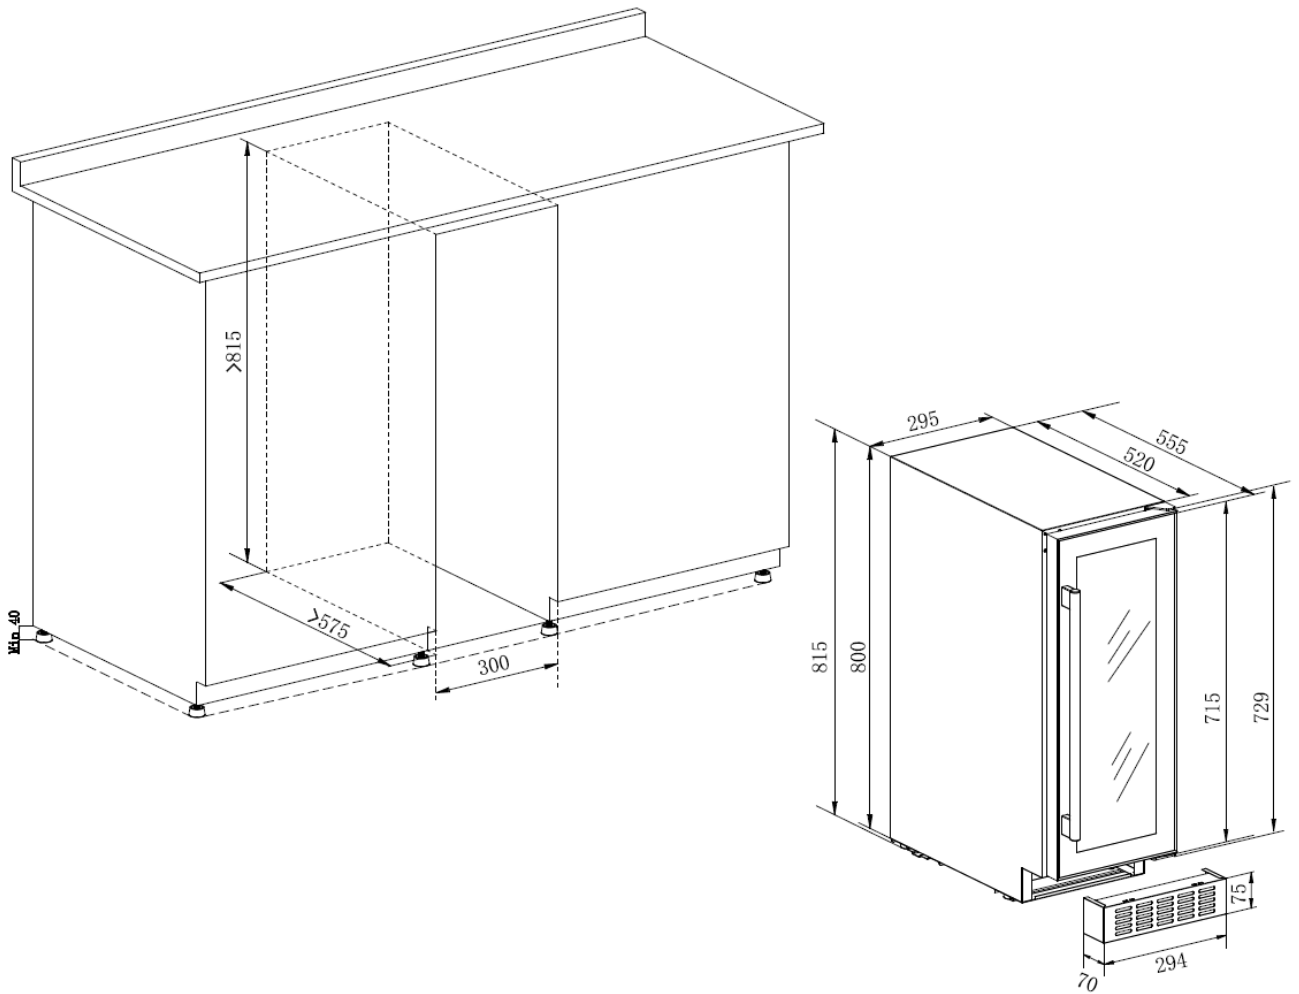

LSBU18DZ

Cave à vin de service encastrable

Dimensions nettes

L x P x H (cm)

29,5 x 55,5 x 81,5