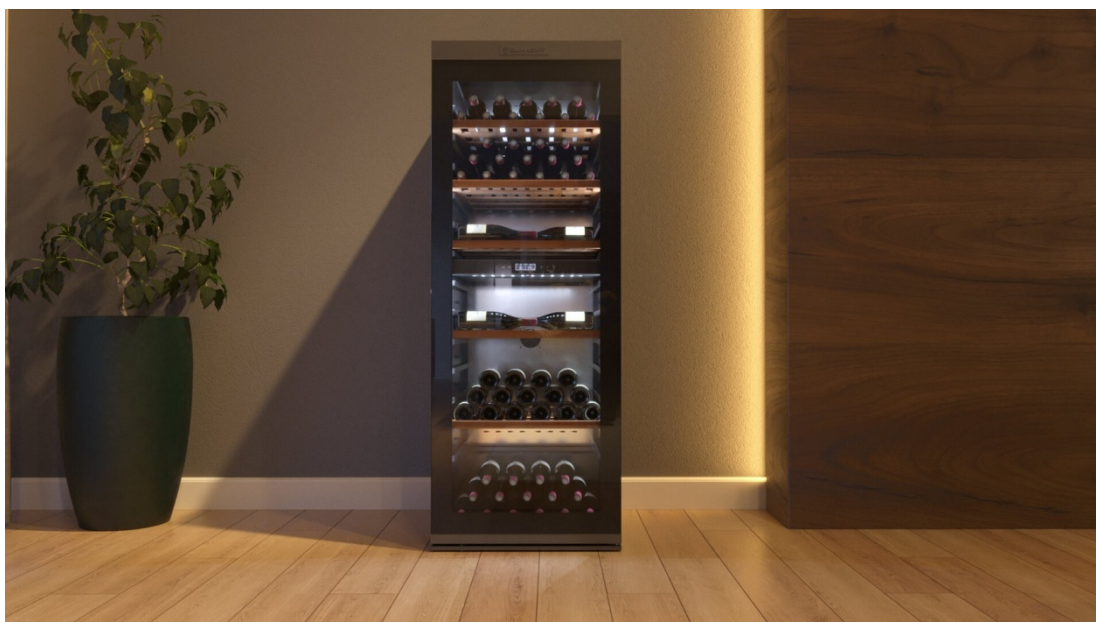

MILLESIME 190DB

EAN-13-3541362311252

Akcesoria

- 3 półki z sappele, przesuwne (STANDARDMIL)
- 2 półki z sappele, przesuwne (LATERALMIL)
- 1 filtr węglowy, (FILTRE5)

Kompatybilne akcesoria: PIERREDELAVE, BOITEPOURPIERRES, PRESENTATIONMIL, STANDARDMIL, FILTRE5, LATERALMIL

Ostrzeżenie dotyczące instalacji:

To urządzenie jest przeznaczone wyłącznie do instalacji wolnostojącej .
Nie wolno go nigdy montować pod blatem lub wbudowywać we wnękę.