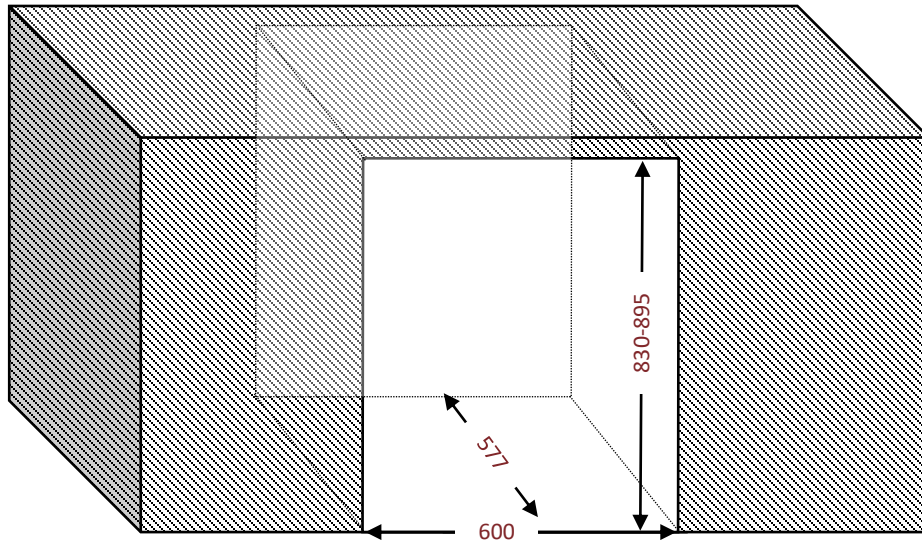

AVU53TDZB1

Cave de service
Encastrable **sous plan 60 cm**
Double zone
53 bouteilles

Poignée

Discrète, profilée sur le haut de la porte

Grille d'aération

Amovible, possibilité de mettre une plinthe ajourée

Passage de plomberie

Un espace à l'arrière de de la cave pour faciliter l'encastement

Dimensions nettes

LxPxH

595 x 574 x 817