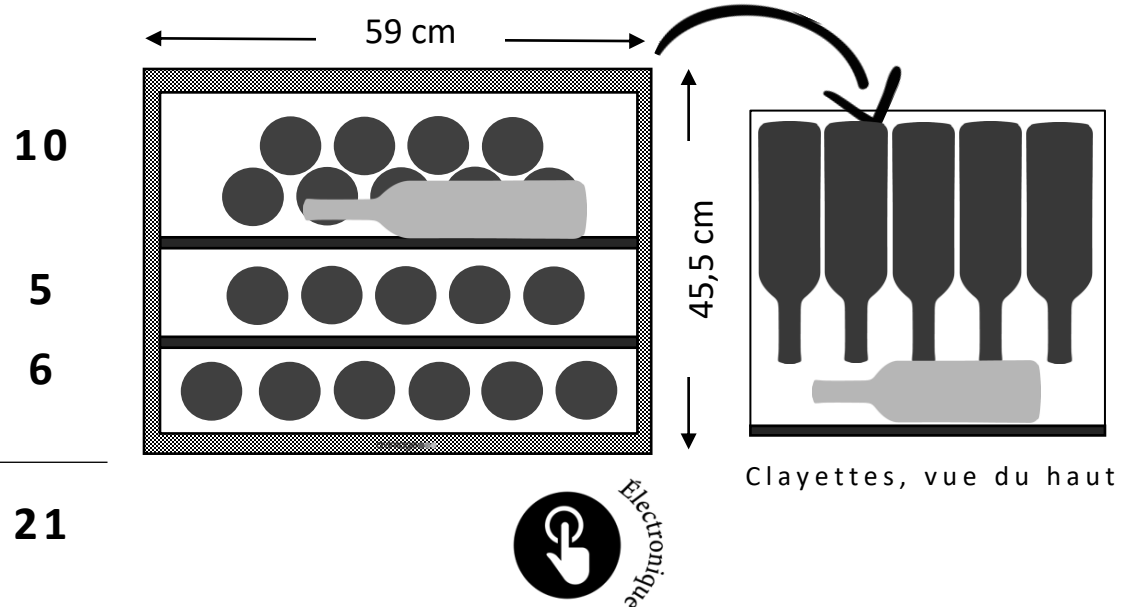

AVI45PLATINUM

Cave de service intégrable

Simple zone

21 bouteilles

Températures

Amplitude de fonctionnement: 5-20°C

Capacité

21 bouteilles*

Clayettes

2 clayettes bois sur rails télescopiques

Dimensions nettes

LxPxH (cm)

59 x 56,5 x 45,5

**La capacité annoncée est mesurée selon le standard EN62552. Ce standard est calculé avec des bouteilles 75cl type bordeaux tradition. Tout autre type de format de bouteilles ainsi que l'ajout de clayettes réduiront considérablement la capacité de stockage. La capacité maximale est calculée avec un nombre de clayette définie qui varie selon les modèles.*