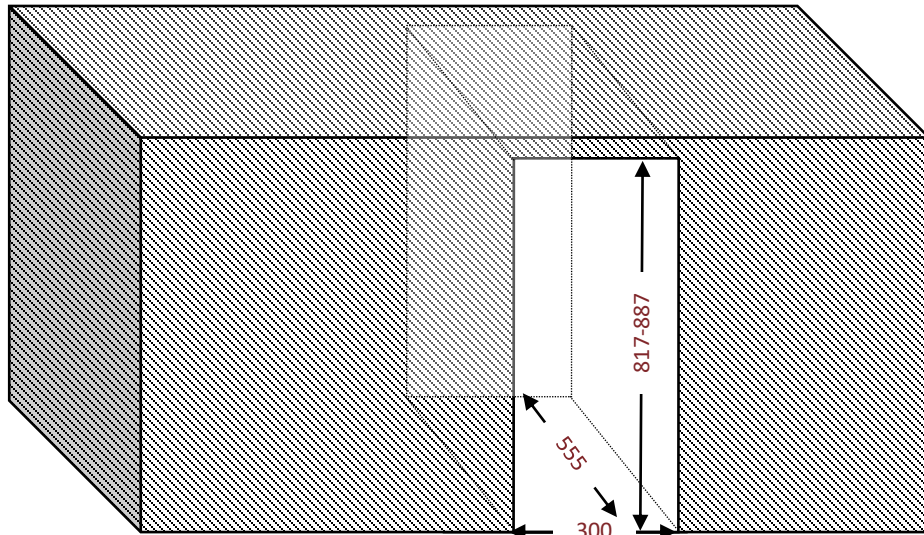

AVU27TDZB1

Cave de service
Encastrable **sous plan 30 cm**
Double zone
25 bouteilles

Poignée

Discrète, profilée sur le haut de la porte

Grille d'aération

Amovible, possibilité de mettre une plinthe ajourée

Passage de plomberie

Un espace à l'arrière de de la cave pour faciliter l'encastrement

Dimensions nettes

LxPxH

295 x 574 x 817