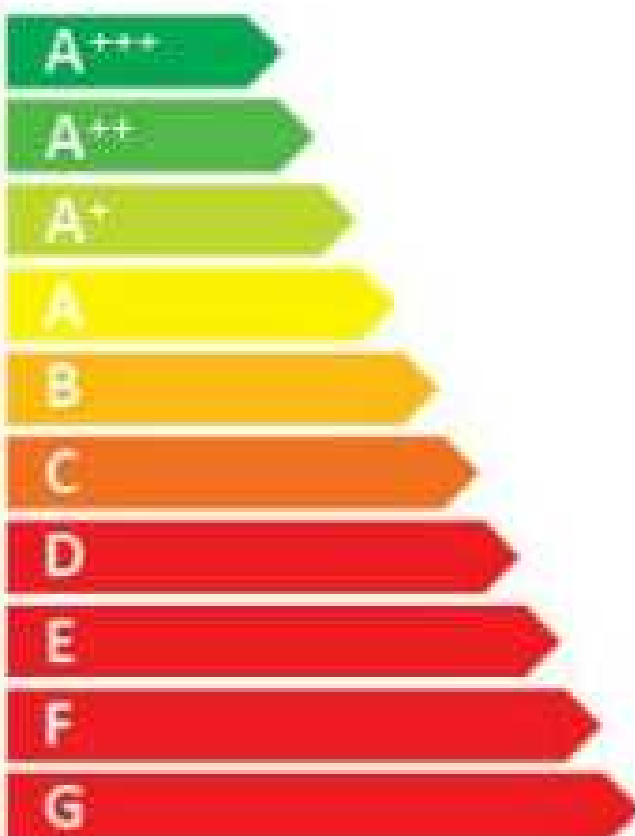

ENERG

енергия - ενέργεια

Y

UA

IE

IA

avintage ●●●●

DVA 265 PA+

A+

ENERGIA · ЕНЕРГИЯ · ΕΝΕΡΓΕΙΑ
ENERGUA · ENERGY · ENERGIE · ENERGI

128
kWh/annum

x264

38 dB

2010/1060