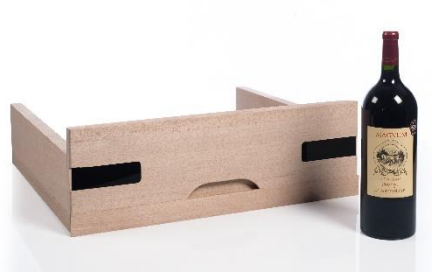

SZUFLADA MODUL20

Model: **MODUL20**

Rodzaj urządzenia: **akcesoria**

Przeznaczenie: **wysuwana bukowa szuflada do przechowywania butelek wina magnum w pełnej ciemności**

Wymiary (cm):

wysokość : **19**

szerokość : **59**

głębokość : **54**

Akcesoria do winiarek: **VIP280V VIP330P VIP330V**

Uwaga: **na wyposażeniu prowadnice do szuflady RAILV3**

EAN: **3541361902055**